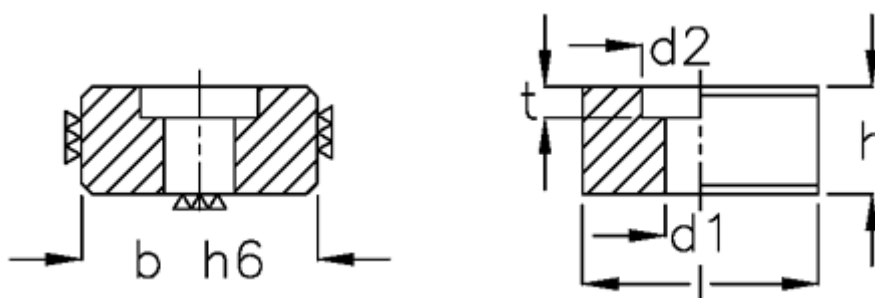

Varenummer: 20916016
Beskrivelse: E+G T-not
GN 230-16

Mål

b	= 16
d1	= 6.6
d2	= 11
H	= 10
L	= 22
screw	= M6x16
t	= 6.3